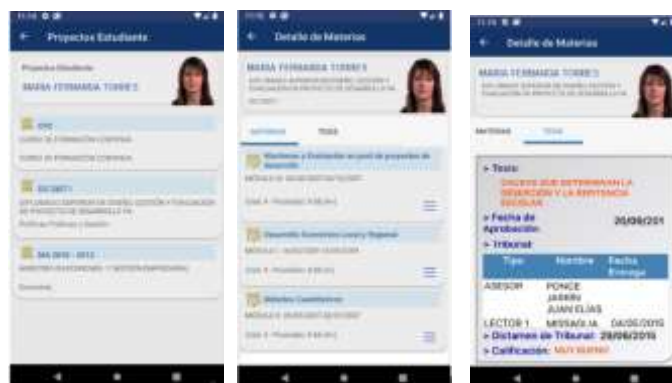

Noticias

En esta sección se visualiza el listado de las noticias más relevantes de la institución, al seleccionar un registro de la lista se visualiza el detalle de la misma.

Eventos

En esta sección se visualiza el listado de los eventos que se presentan u organizan en la institución. Al seleccionar un registro de la lista se visualiza el detalle e información adicional del evento.

Revistas

En esta sección accesa directamente a los portales de las revistas institucionales:

- Iconos
- Letras Verdes
- Eutopia
- Urvio
- Mundos Plurales

Guía para uso de la App FLACSO – ESTUDIANTES

En esta opción del menú principal se tiene acceso a las opciones que tenga cada perfil de usuario dentro de la gestión académica y administrativa de FLACSO Sede Ecuador.

LOGIN

Los usuarios pueden acceder con su cuenta de INFOFLAX la misma que dará acceso a las diferentes opciones dependiendo del perfil de usuario.

OPCIÓN ESTUDIANTES

Permite el acceso a las consultas del detalle de todos los proyectos académicos en los que el estudiante se encuentre matriculado.

Al seleccionar un proyecto académico se muestran las materias que el estudiante está cursando, así como los datos de su tesis en caso de encontrarse disponible.

Al seleccionar una materia de la lista se muestran los datos de las calificaciones y la asistencia.