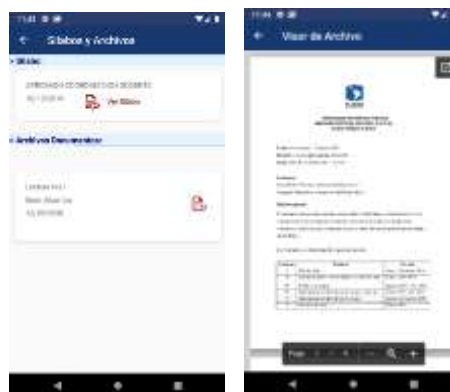

LOGIN

Los usuarios pueden acceder con su cuenta de INFOFLAX la misma que dará acceso a las diferentes opciones dependiendo del perfil de usuario.

OPCIÓN ESTUDIANTES

Permite el acceso a las consultas del detalle de todos los proyectos académicos en los que el estudiante se encuentre matriculado.

Al seleccionar un proyecto académico se muestran las materias que el estudiante está cursando, así como los datos de su tesis en caso de encontrarse disponible.

Al seleccionar una materia de la lista se muestran los datos de las calificaciones y la asistencia.

Al seleccionar la opción  se puede acceder a las opciones generales de la materia seleccionada.

Ver Calificaciones

Esta opción permite visualizar las calificaciones y asistencias de la materia seleccionada materia.

Sílabos y Archivos

Esta opción permite visualizar los archivos de sílabos y las lecturas.

Notificaciones

Esta opción permite la visualización de las notificaciones o mensajes que el estudiante ha recibido.